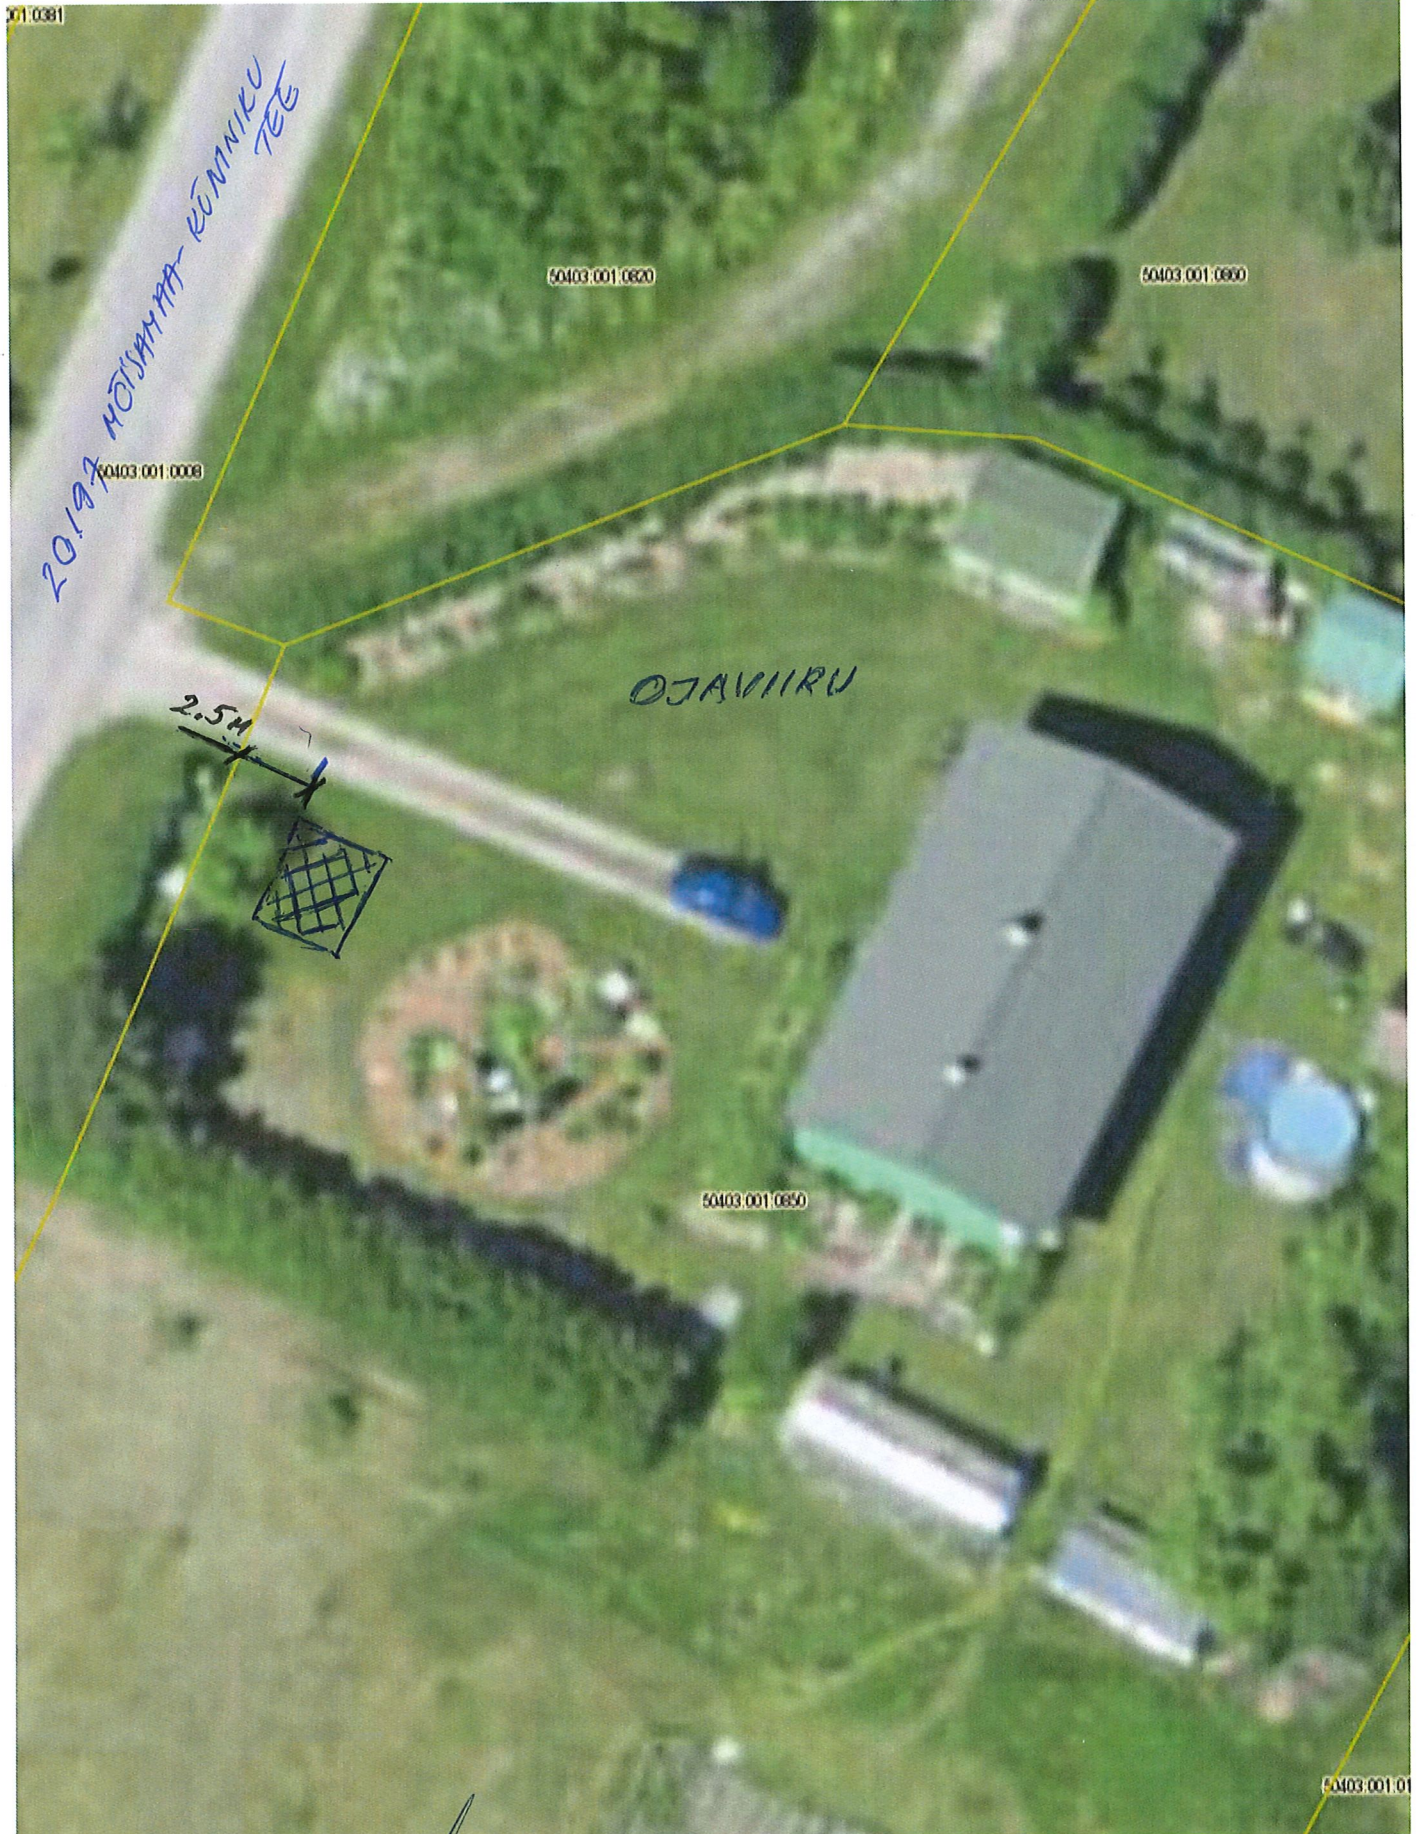

ASENDISKEEM  
OJAVIIRU  
50403: 001: 0850  
METSAMAA KÜLA

20. märts 2024

Möötkava: 1:266

PLANEERITAVA GARAAŽI ASUKOHT

X = 6527296, Y = 531039

X = 6527228, Y = 530988

20.03.2024

  
H. TAMMARU