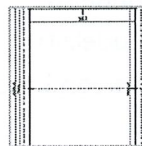

Pilt on illustratiivne

Falkland A

Üldpindalad	33.06 m²
Seina mõõt	575x575 cm
Seina paksus	44 mm
Ehitisealune pind	33.06 m²
Aknad	klaas
Netopind	32.05 m²
Seina kõrgus	222.3 cm
Varia kõrgus	212.5 cm

*AIVI MIASTE
arvust
12.03.2024a*