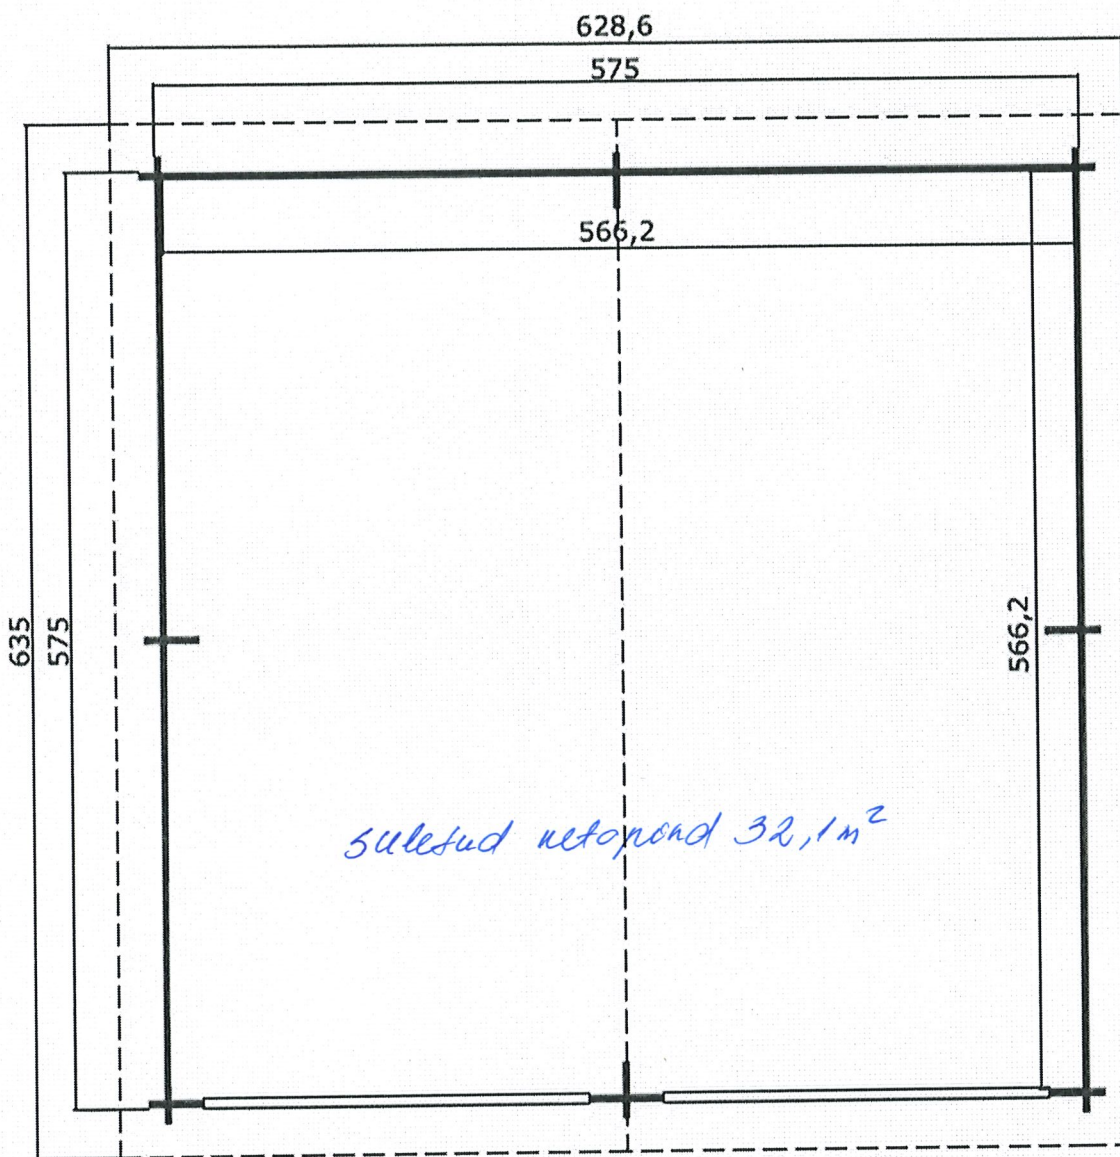

4414193 - Falkland ver.1

Garraž Falkland

3/5

RIVI MIASTE
amiate
12.03.2024a.